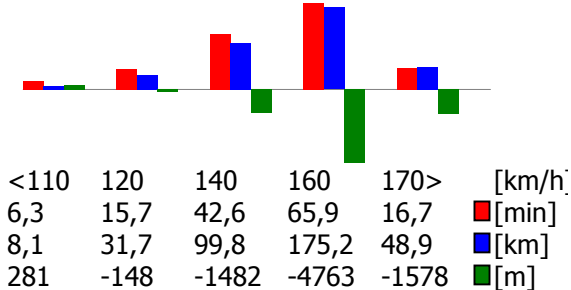

Statistiche volo

Massima altezza guadagnata: 1582m, il punto piu basso e 1005m a 12.09.22, il punto piu alto e 2587m a 14.29.31

In spirale:	Tempo	Vario	Alt.Guad.	Alt.Persa	Termiche
Totale	01.17.50 (35%)	1,5m/s	7296m	-491m	29
Sinistra	00.01.55 (2%)	1,4m/s	164m	-3m	1
Destra	01.15.55 (98%)	1,5m/s	7132m	-488m	28
Tentativi (<45s)	00.03.40 (2%)	-0,1m/s	145m	-163m	6

Planata:	Tempo	Dist.Volat	Diff.Alt.	Netto	GS.Media	IAS	Planate	Planata media	Effic.media
Totale	02.27.04 (65%)	363,7km	-7690m	0,6m/s	148km/h	135km/h	30	12,1km	47,3
Salita	00.28.59 (20%)	63,2km	2453m	2,4m/s	131km/h	122km/h			-26
Discesa	01.58.05 (80%)	300,5km	-10143m	0,1m/s	153km/h	139km/h			30
Salita netta	01.35.36 (65%)	235,4km	-1467m	1,2m/s	148km/h	135km/h			160

Vento

<500	600	800	1000	1200	1400	1600	1800	2000	2200	2400	2500>	[m]
5,9	3,4	2,3	3,3	9,1	12,4	11,8	22,1	22,7	49,8	72,7	9,5	[min]
233°/15	233°/15	233°/15	229°/15	212°/14	237°/11	235°/12	254°/9	243°/9	207°/8	165°/4	153°/4	[°/km/h]

Vario

Altitudine

Velocita